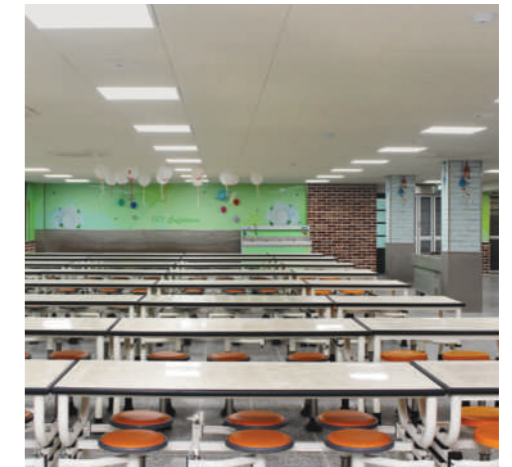

급식실 현대화공사
용인 대지중 · 용인 한얼초 · 울산 농소초