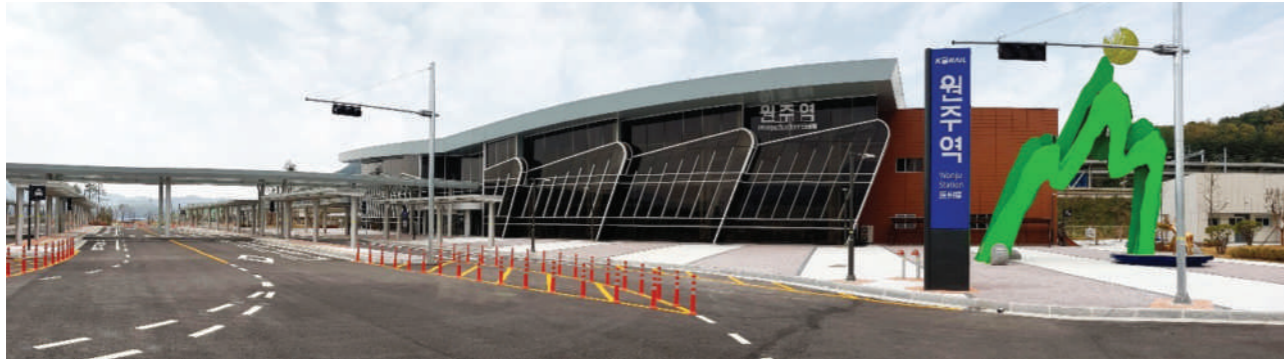

KTX 경강선 연결통로 <진부역>

New construction

국가사업

원주재천역사
남원주역사 (원주역)

서원주역사

Local autonomous business
지방자치사업

삼척 도계유리나라

Local autonomous business
지방자치사업