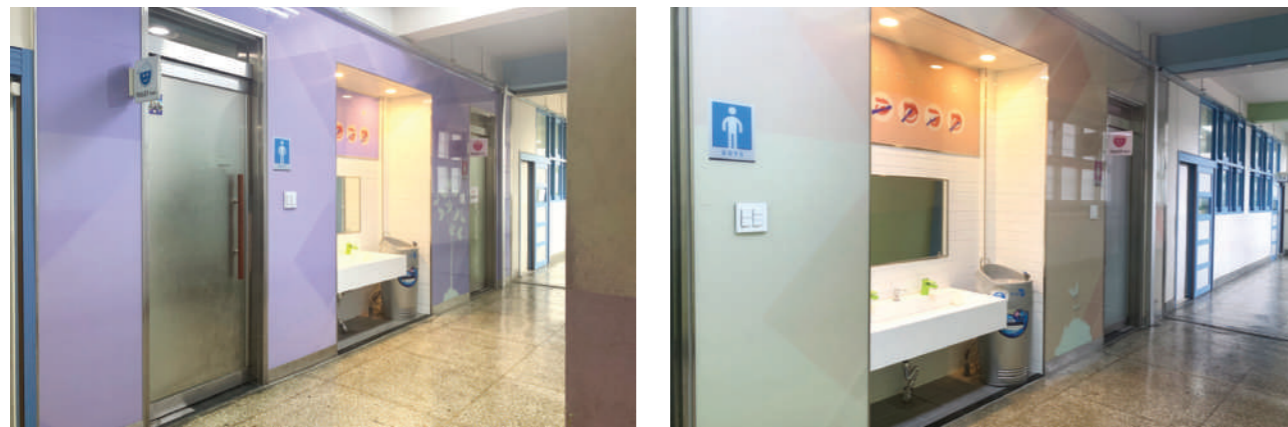

알록달록한 색감과
다양한 그림들로 아이들의 창의력과
상상력을 일깨워줍니다.

School Environment Improvement Project

학교환경개선공사

화장실개선공사
서울 강동초 · 서울 신명초 화장실 입구

화장실개선공사
통영 충렬초 화장실 입구

School Environment Improvement Project

학교환경개선공사

화장실개선공사
군포 당동초 화장실 입구 · 화성 푸른초