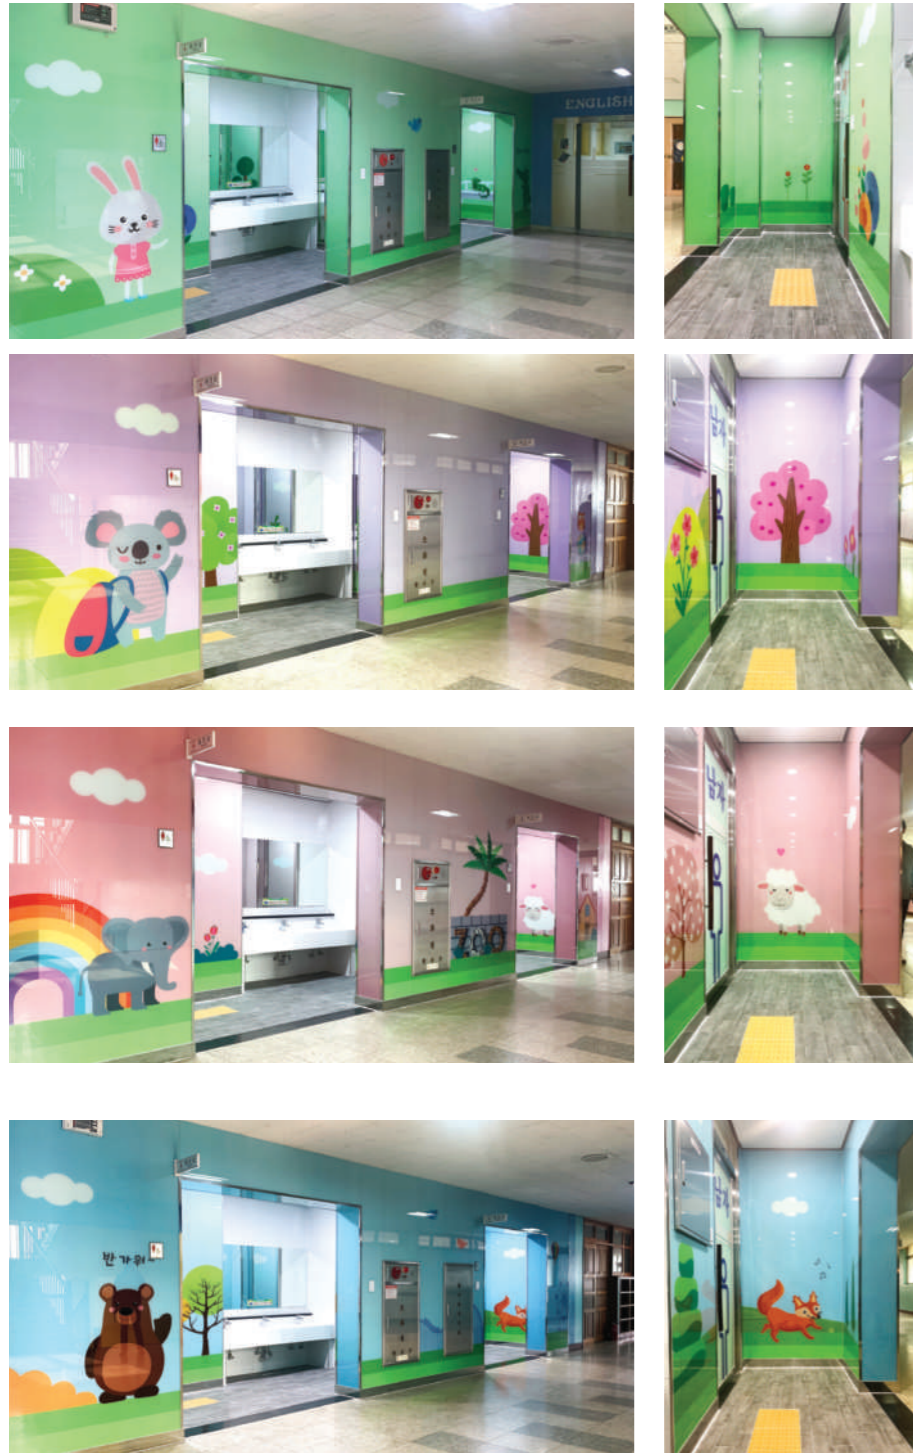

화장실개선공사
양주 회천중 화장실 입구 · 화성 푸른초

School Environment Improvement Project

학교환경개선공사

화장실개선공사
양주 회천중 화장실 입구·내부

감성적인 일러스트 그림들은
마치 동화속에 들어와있는 듯한
느낌을 줍니다.

화장실개선공사
서울 창동초 · 서울 북가좌초 화장실 입구

School Environment Improvement Project
학교환경개선공사

화장실개선공사
용인 신릉중 화장실 입구

딱딱하고 차가운 회색 벽에 파스텔 톤의 따뜻한 색채디자인을 적용하여
아이들의 학습스트레스를 감소시켜 줍니다.

School Environment Improvement Project

학교환경개선공사

화장실개선공사

부산 만덕중 화장실 입구 · 소변기상단

School Environment Improvement Project
학교환경개선공사

화장실개선공사
시흥 매화초 화장실 입구

화장실개선공사
포항 이동초 · 포항 남산초 화장실 입구

School Environment Improvement Project
학교환경개선공사

화장실개선공사
대전 가장초 화장실 입구

화장실개선공사
대전 가장초 화장실 내부

School Environment Improvement Project

학교환경개선공사

화장실개선공사
서울 광희초 · 용인 신릉중 화장실내부