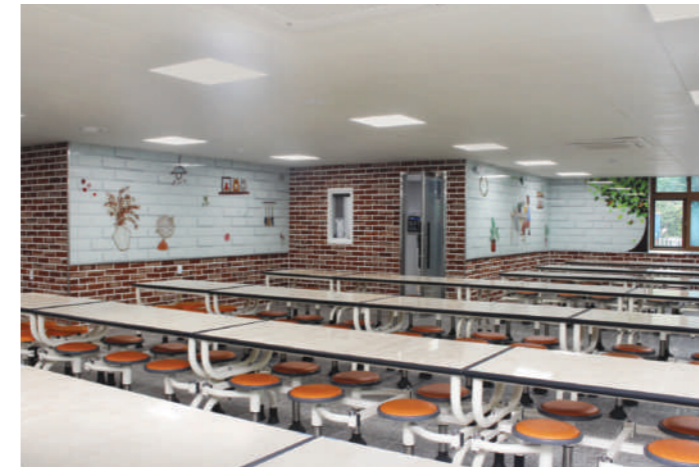

급식실 현대화공사
용인 대지중 · 용인 한얼초 · 울산 농소초