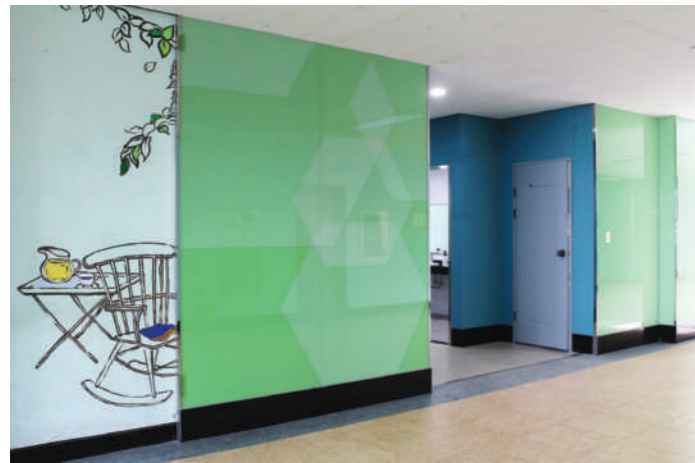

화장실개선공사
양주 덕도초 · 부산 만덕고 · 부산 신천초 화장실 입구 · 소변기상단

School Environment Improvement Project
학교환경개선공사

화장실개선공사
제주 한라중 · 서광초 화장실 입구

아이들의 꿈과 희망이 가득한 학교로
변화시켜줍니다.

화장실개선공사
성남 수정초 · 서울 신명초 · 강릉 유천초 양치실

School Environment Improvement Project
학교환경개선공사